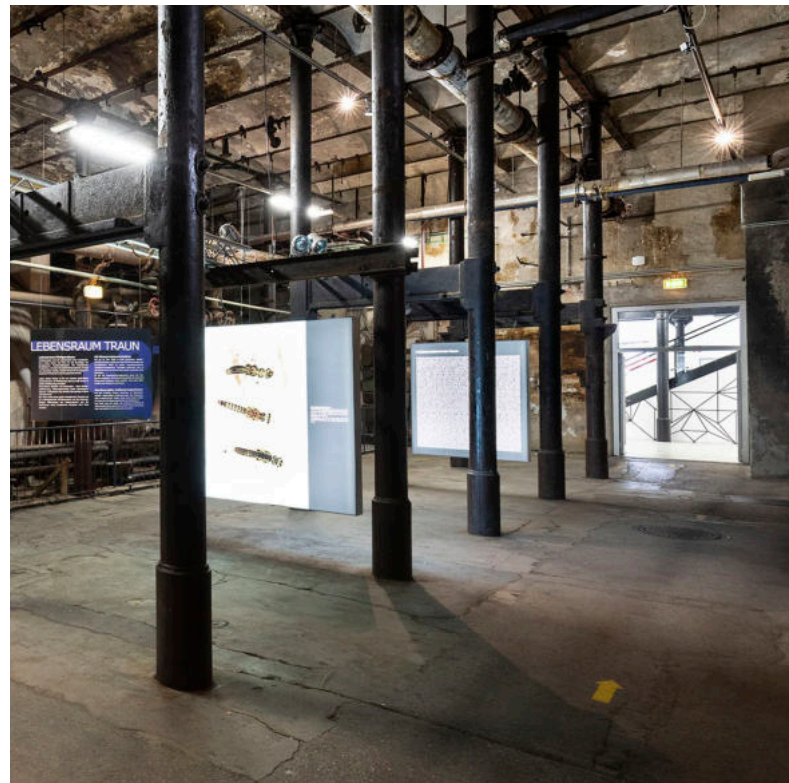

**184 m<sup>2</sup>**

**SÄULENHALLE**

- Firmenfeiern
- Partys
- Produktpräsentationen
- Hochzeitsfeiern
- Disco

Länge x Breite: 23 x 8 m  
Raumhöhe: 6 m

Kino: 150 Personen  
Bankett: 100 Personen  
Stehplätze: 300 Personen

**RÄUME SCHAFFEN MÖGLICHKEITEN**