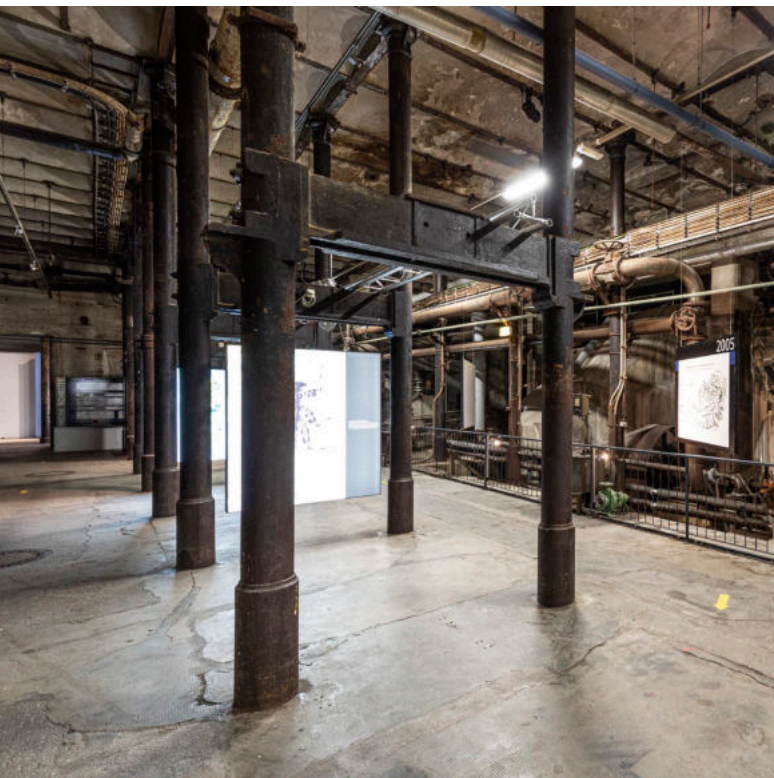

**184 m<sup>2</sup>**

**SÄULENHALLE**

- Firmenfeiern
- Partys
- Produktpräsentationen
- Hochzeitsfeiern
- Disco

Länge x Breite: 23 x 8 m  
Raumhöhe: 6 m

Kino: 150 Personen  
Bankett: 100 Personen  
Stehplätze: 300 Personen