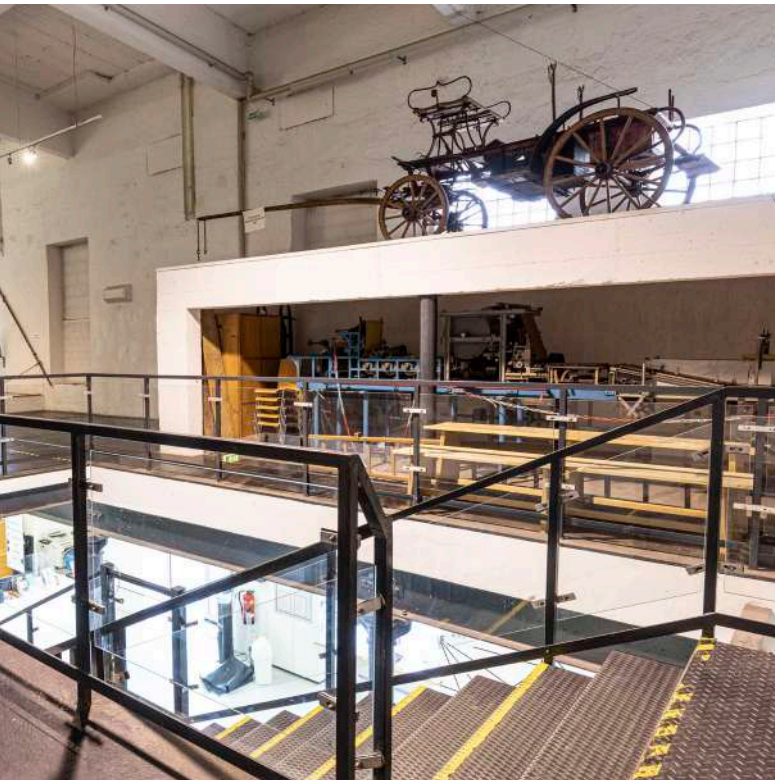

101 m²

FOYER OG

- Empfang
- Feste

Länge x Breite: 10 x 10 m
Raumhöhe: 7 m

Kino: 45 Personen
Bankett: 40 Personen
Stehplätze: 50 Personen

RÄUME SCHAFFEN MÖGLICHKEITEN