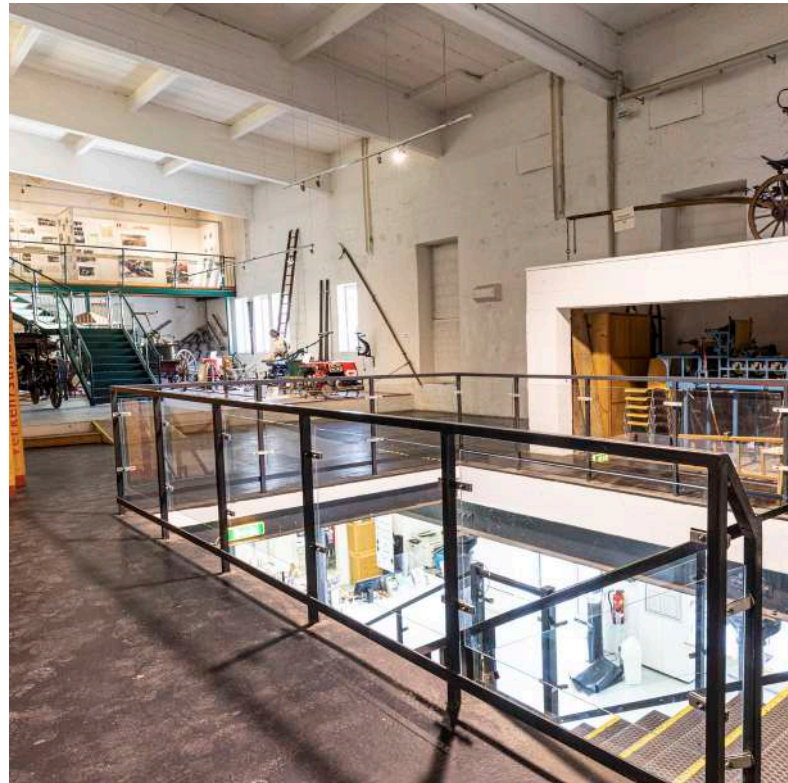

101 m²

FOYER OG

- Empfang
- Feste

Länge x Breite: 10 x 10 m
Raumhöhe: 7 m

Kino: 45 Personen
Bankett: 40 Personen
Stehplätze: 50 Personen

RÄUME SCHAFFEN MÖGLICHKEITEN